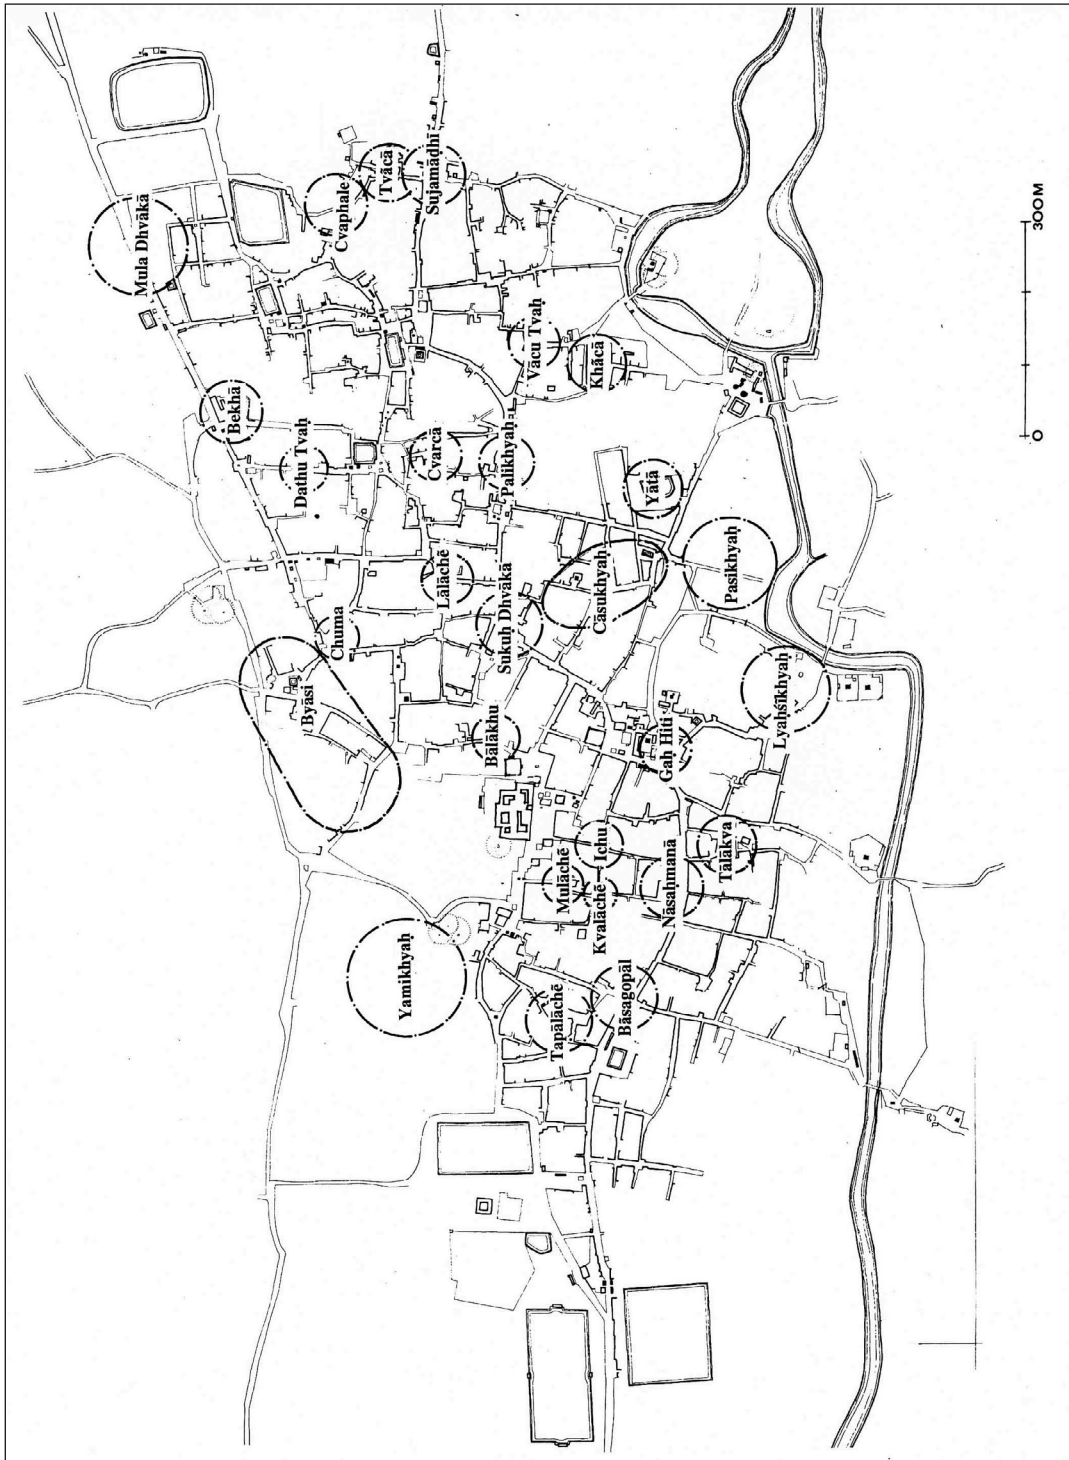

10 Appendix

Bhaktapur Maps

Maps 40, 41, 42 first published in Gutschow, Niels 1982: *Stadtraum und Ritual der newarischen Städte im Kathmandu-Tal: Eine architekturanthropologische Untersuchung*. Stuttgart Berlin Köln Mainz: Kohlhammer, pp. 39, 40)

Map 40: Names of *tvah* quarters (courtesy of Niels Gutschow)

Map 41: Names of *khyah* squares, streets, courtyards (courtesy of Niels Gutschow)

Map 42: Names of neighbourhoods (courtesy of Niels Gutschow).