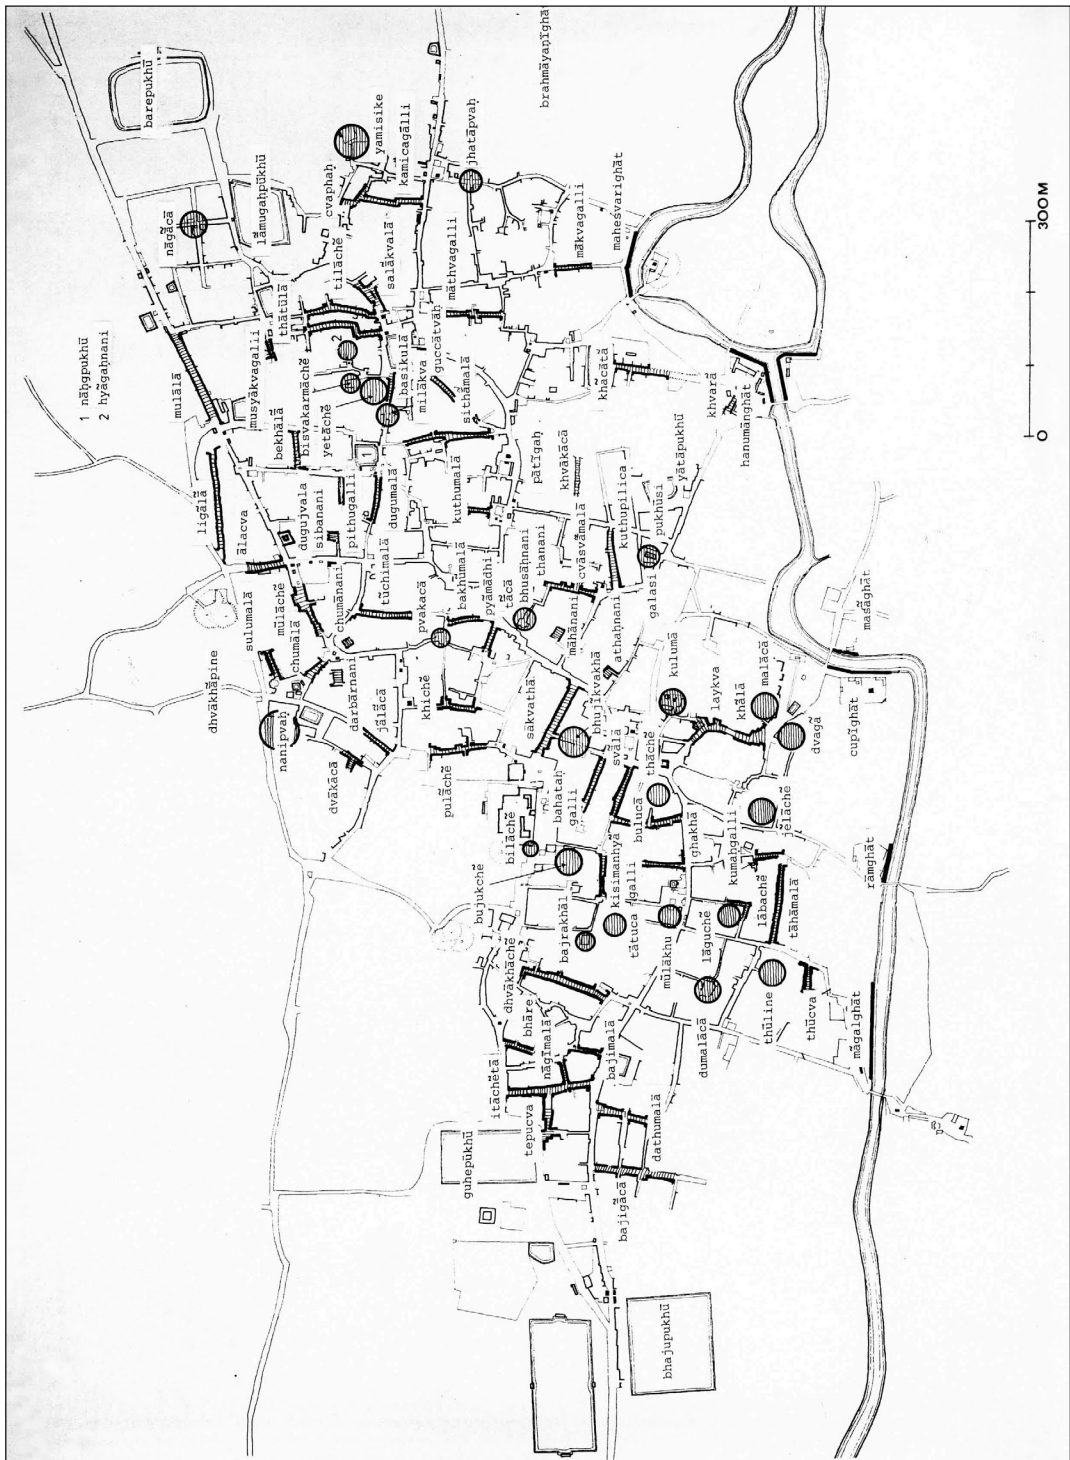

10 Appendix

Bhaktapur Maps

Maps 40, 41, 42 first published in Gutschow, Niels 1982: *Stadtraum und Ritual der newarischen Städte im Kathmandu-Tal: Eine architekturanthropologische Untersuchung*. Stuttgart Berlin Köln Mainz: Kohlhammer, pp. 39, 40)

Map 40: Names of *tvah* quarters (courtesy of Niels Gutschow)

Map 41: Names of *khyah* squares, streets, courtyards (courtesy of Niels Gutschow)

Map 42: Names of neighbourhoods (courtesy of Niels Gutschow).